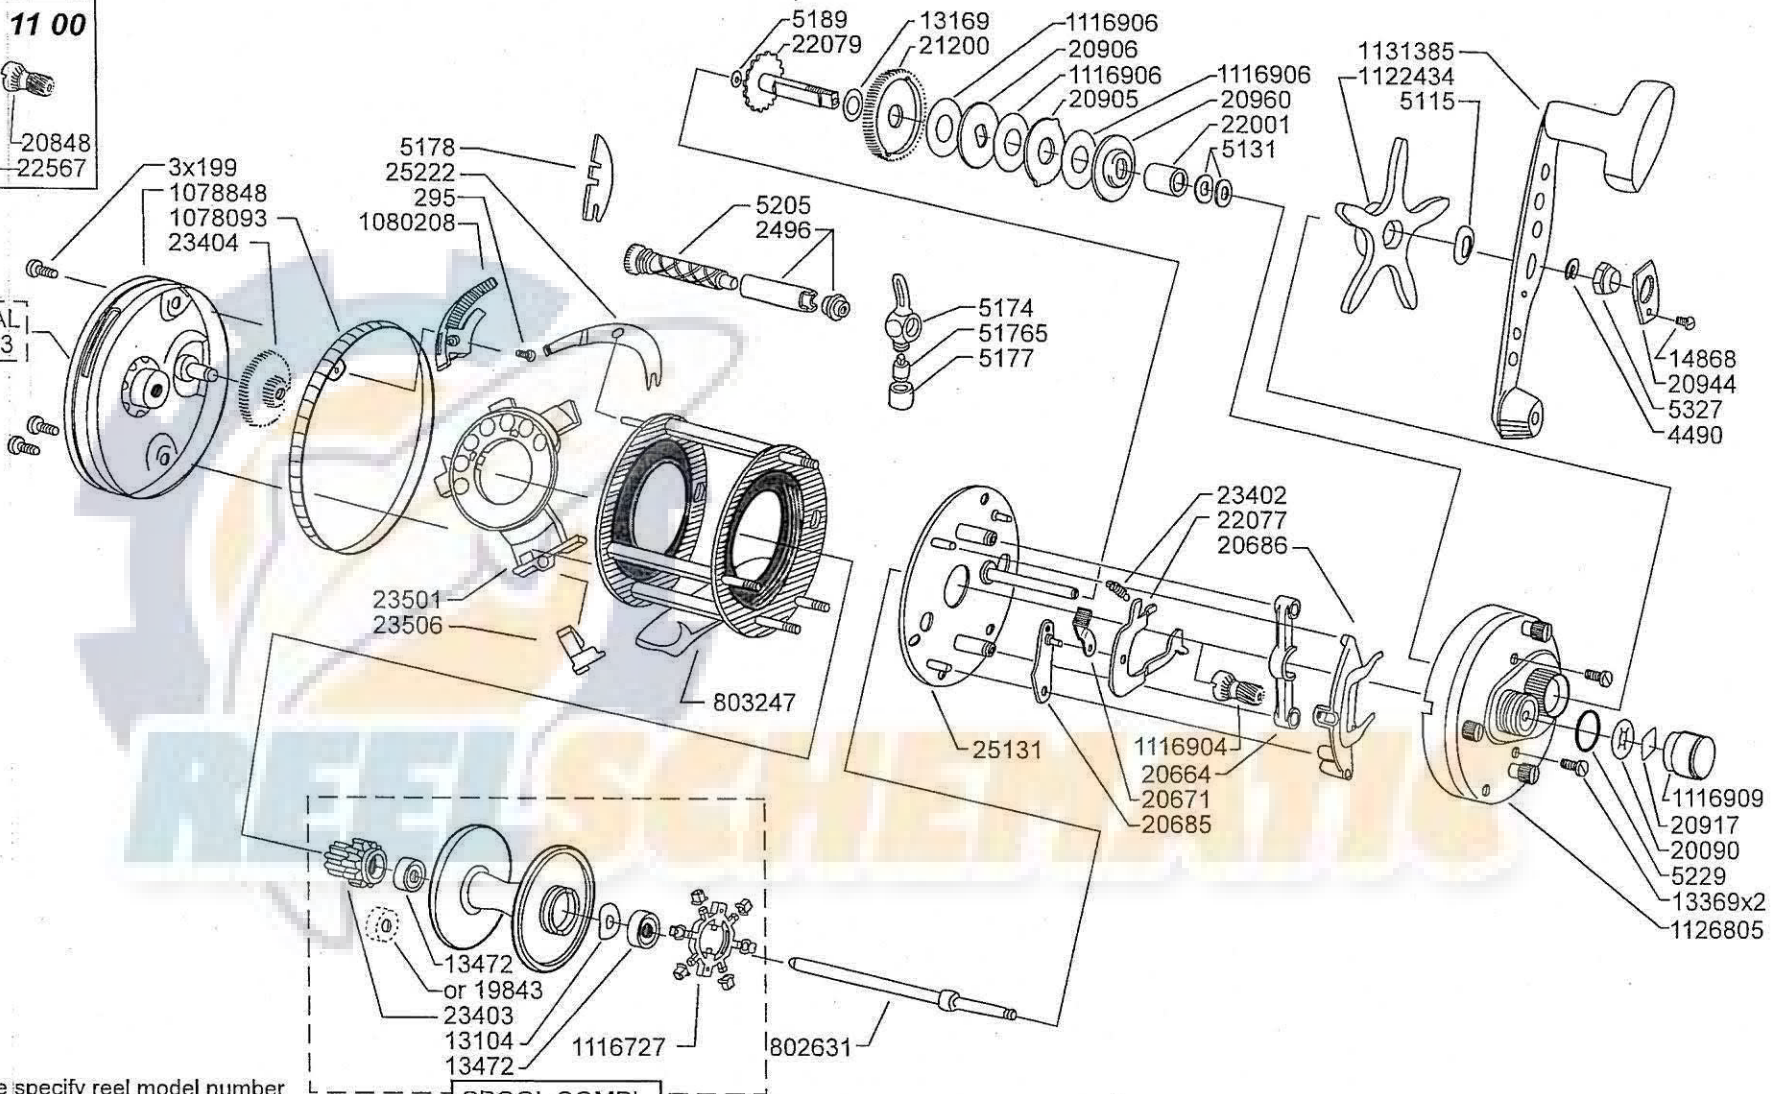

11 00

DECAL
19363

SPOOL COMPL.
SILVER
1124270

Please specify reel model number and number in reelfoot when ordering parts

Vid beställning av reservdelar bör alltid rulltyp och nummerbeteckning under rullfoten anges

Ambassadeur 6500CS Sports Mag 11 01

1078718 Azur Blue

34-12305-5